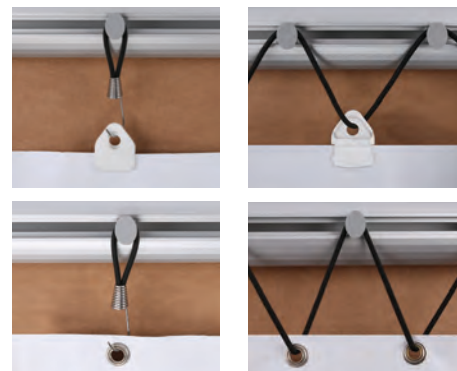

OMNIFRAME

www.omni-frame.com

Omni Frame подходит для наружных принтов большого формата.

Omni Frame являются большим форматом открытой баннерной системы, сделаны из легкого алюминия, идеально подходит для использования с ПВХ ушко баннеров.

Omni Рамка подходит для плоских, больших баннеров в зданиях, а также монтажной стойкой дисплея для внутреннего и наружного применения. Переменная длина алюминиевого профиля дает вам возможность установку баннеров в индивидуальном размере. Наши держатели баннера собираются быстро и легко, они являются реальной альтернативой традиционных рекламных щитов. Эти напольные прочные рамы жестко закреплены на стену с баннером, прилагаются используя эластичные ремни. Они идеально подходят для предстоящих мероприятиях, специальных предложениях или продаж, театров, садовых центров, торговых объектов, спортивных залов, спортивных площадок, конференций, аэропортах и общественных местах.

Просто вставьте кнопки в профиль, он может быть заменен в любое время, даже после монтажа. Баннеры должны быть внутри пустых швов сверху и снизу и по бокам должны быть отверстия. Баннеры могут быть просто установлены одним человеком, не требуя инструментов. Несколько рамок, по частям могут быть связаны вместе для большего визуального эффекта.

Товар	Описание
УУРОМ02000	Угловая скоба (в упаковке по 4)
УУРОМ03000	T соединитель (в упаковке по 2)
УУРОМ04000	Для крепления к стене (в упаковке по 4)
УУРОМ05000	Пластиковые кнопки (в упаковке по 20)
УУРОМ06000	соединитель профиля (в упаковке по 2)
TMC4010S00	Пластиковые клипсы
TSH4010S01	Эластичный крючок
УУРОМ07000	Эластичный ремешок